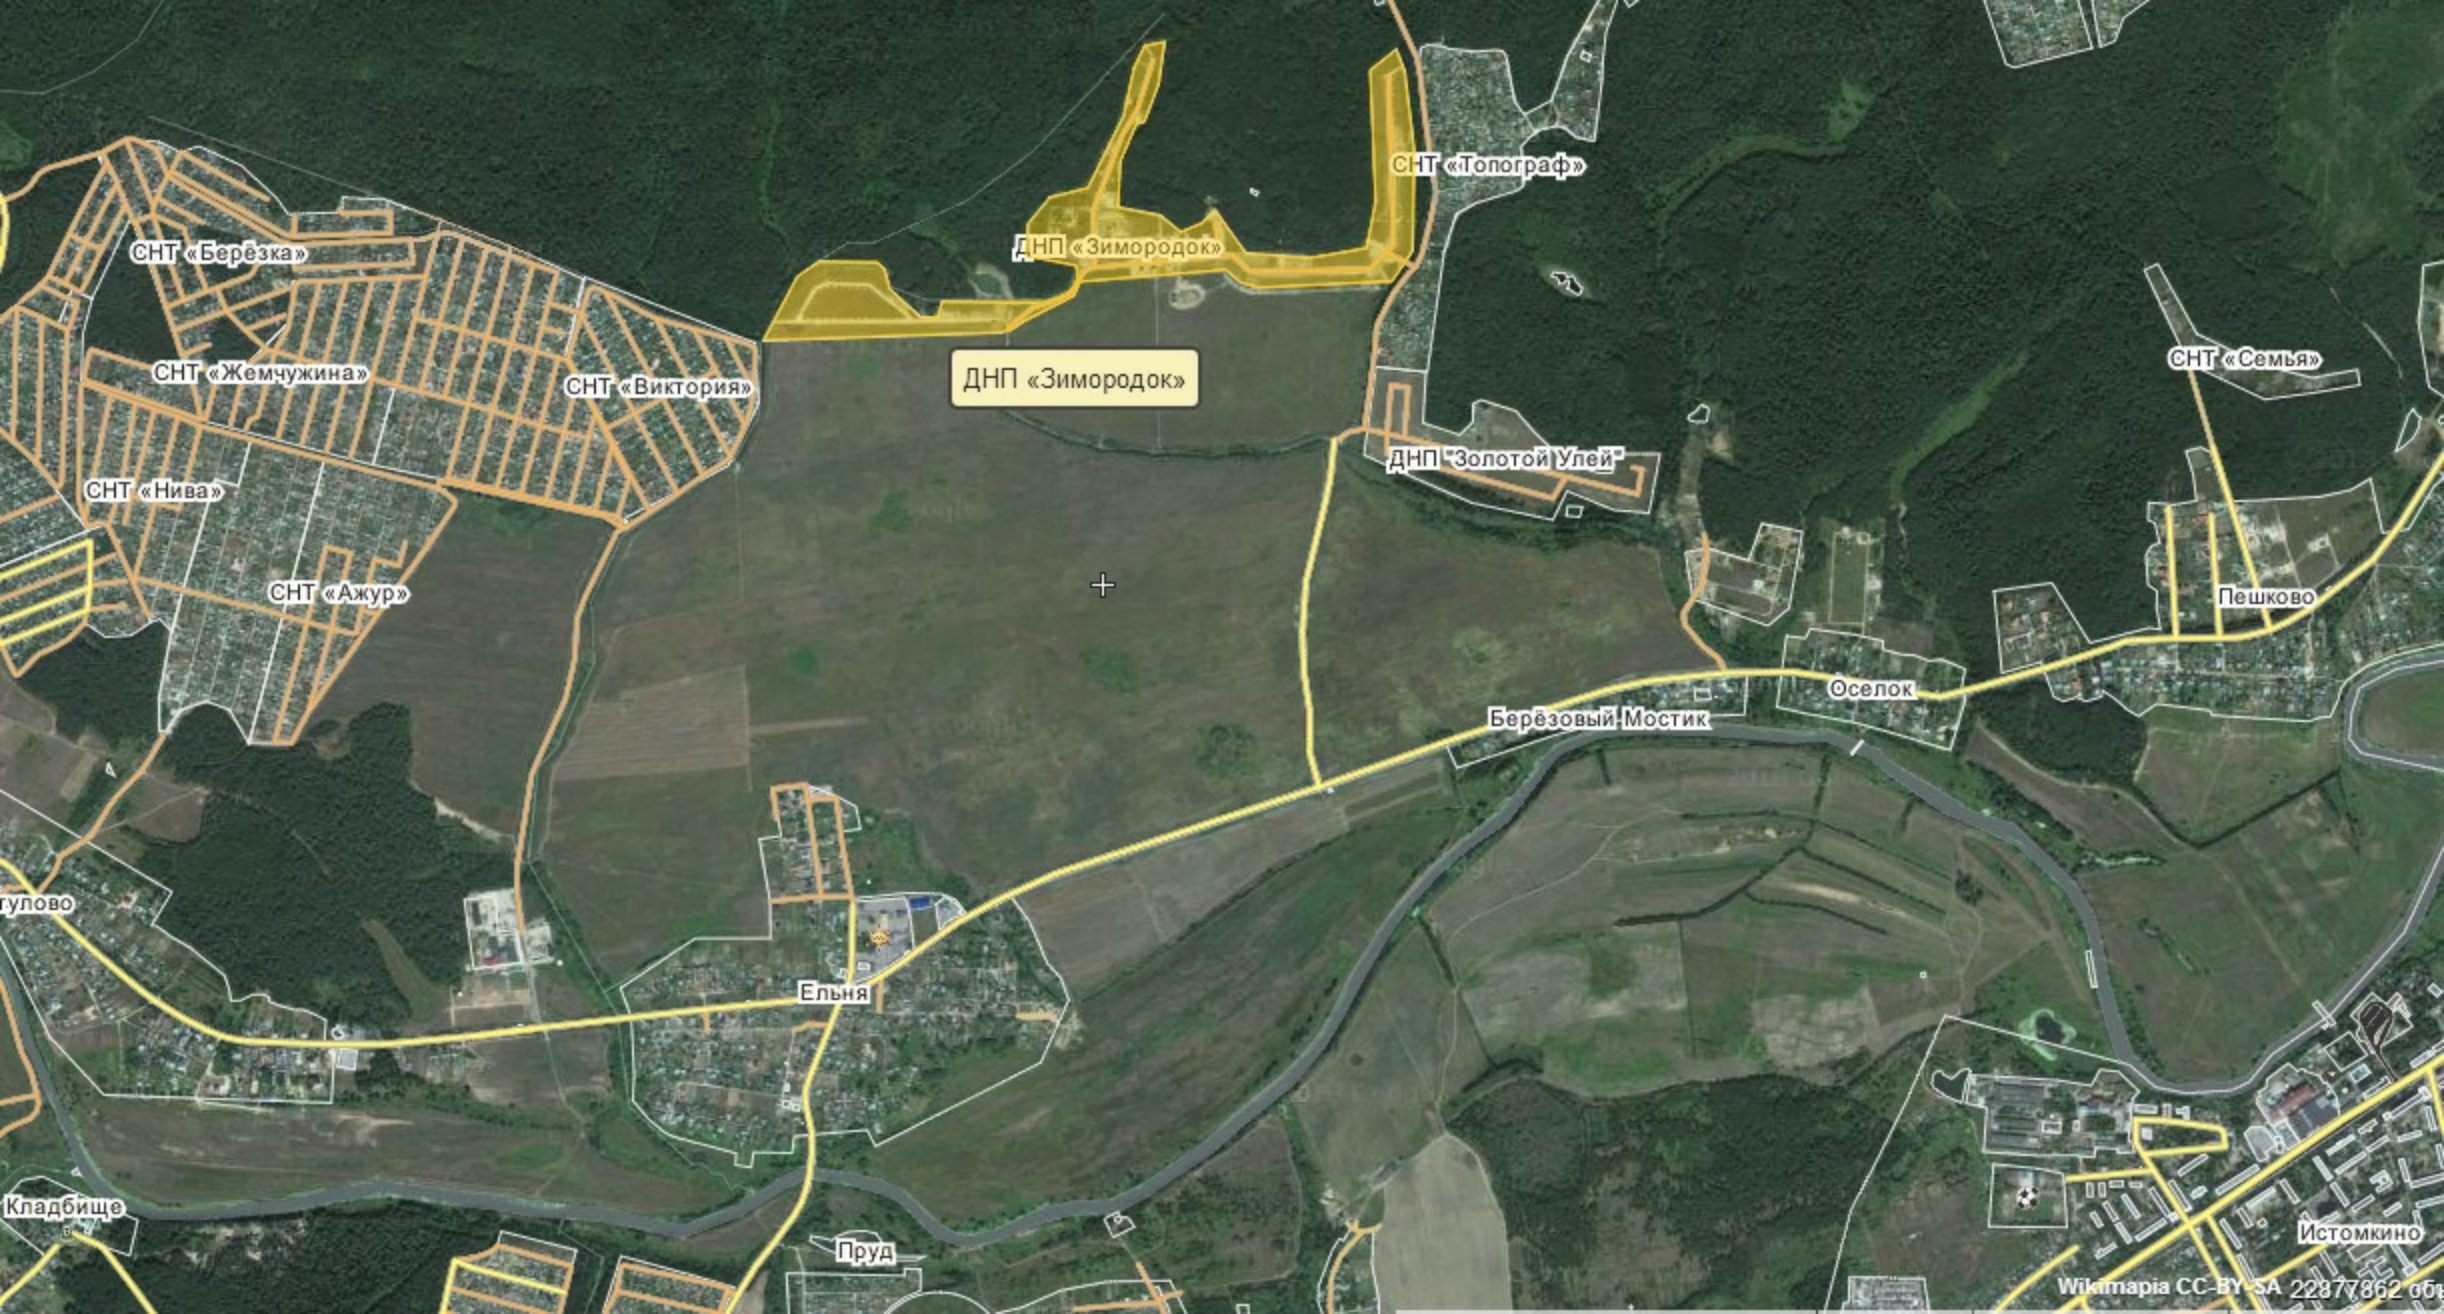

# Деревня ЕЛЬНЯ участки у леса

СНТ «Берёзка»

СНТ «Жемчужина»

СНТ «Виктория»

СНТ «Нива»

СНТ «Ажур»

ДНП «Зимородок»

ДНП «Зимородок»

СНТ «Топограф»

ДНП «Золотой Улей»

СНТ «Семья»

Пешково

Оселок

Берёзовый Мостик

Елья

Пруд

тулово

Кладбище

Истомкино