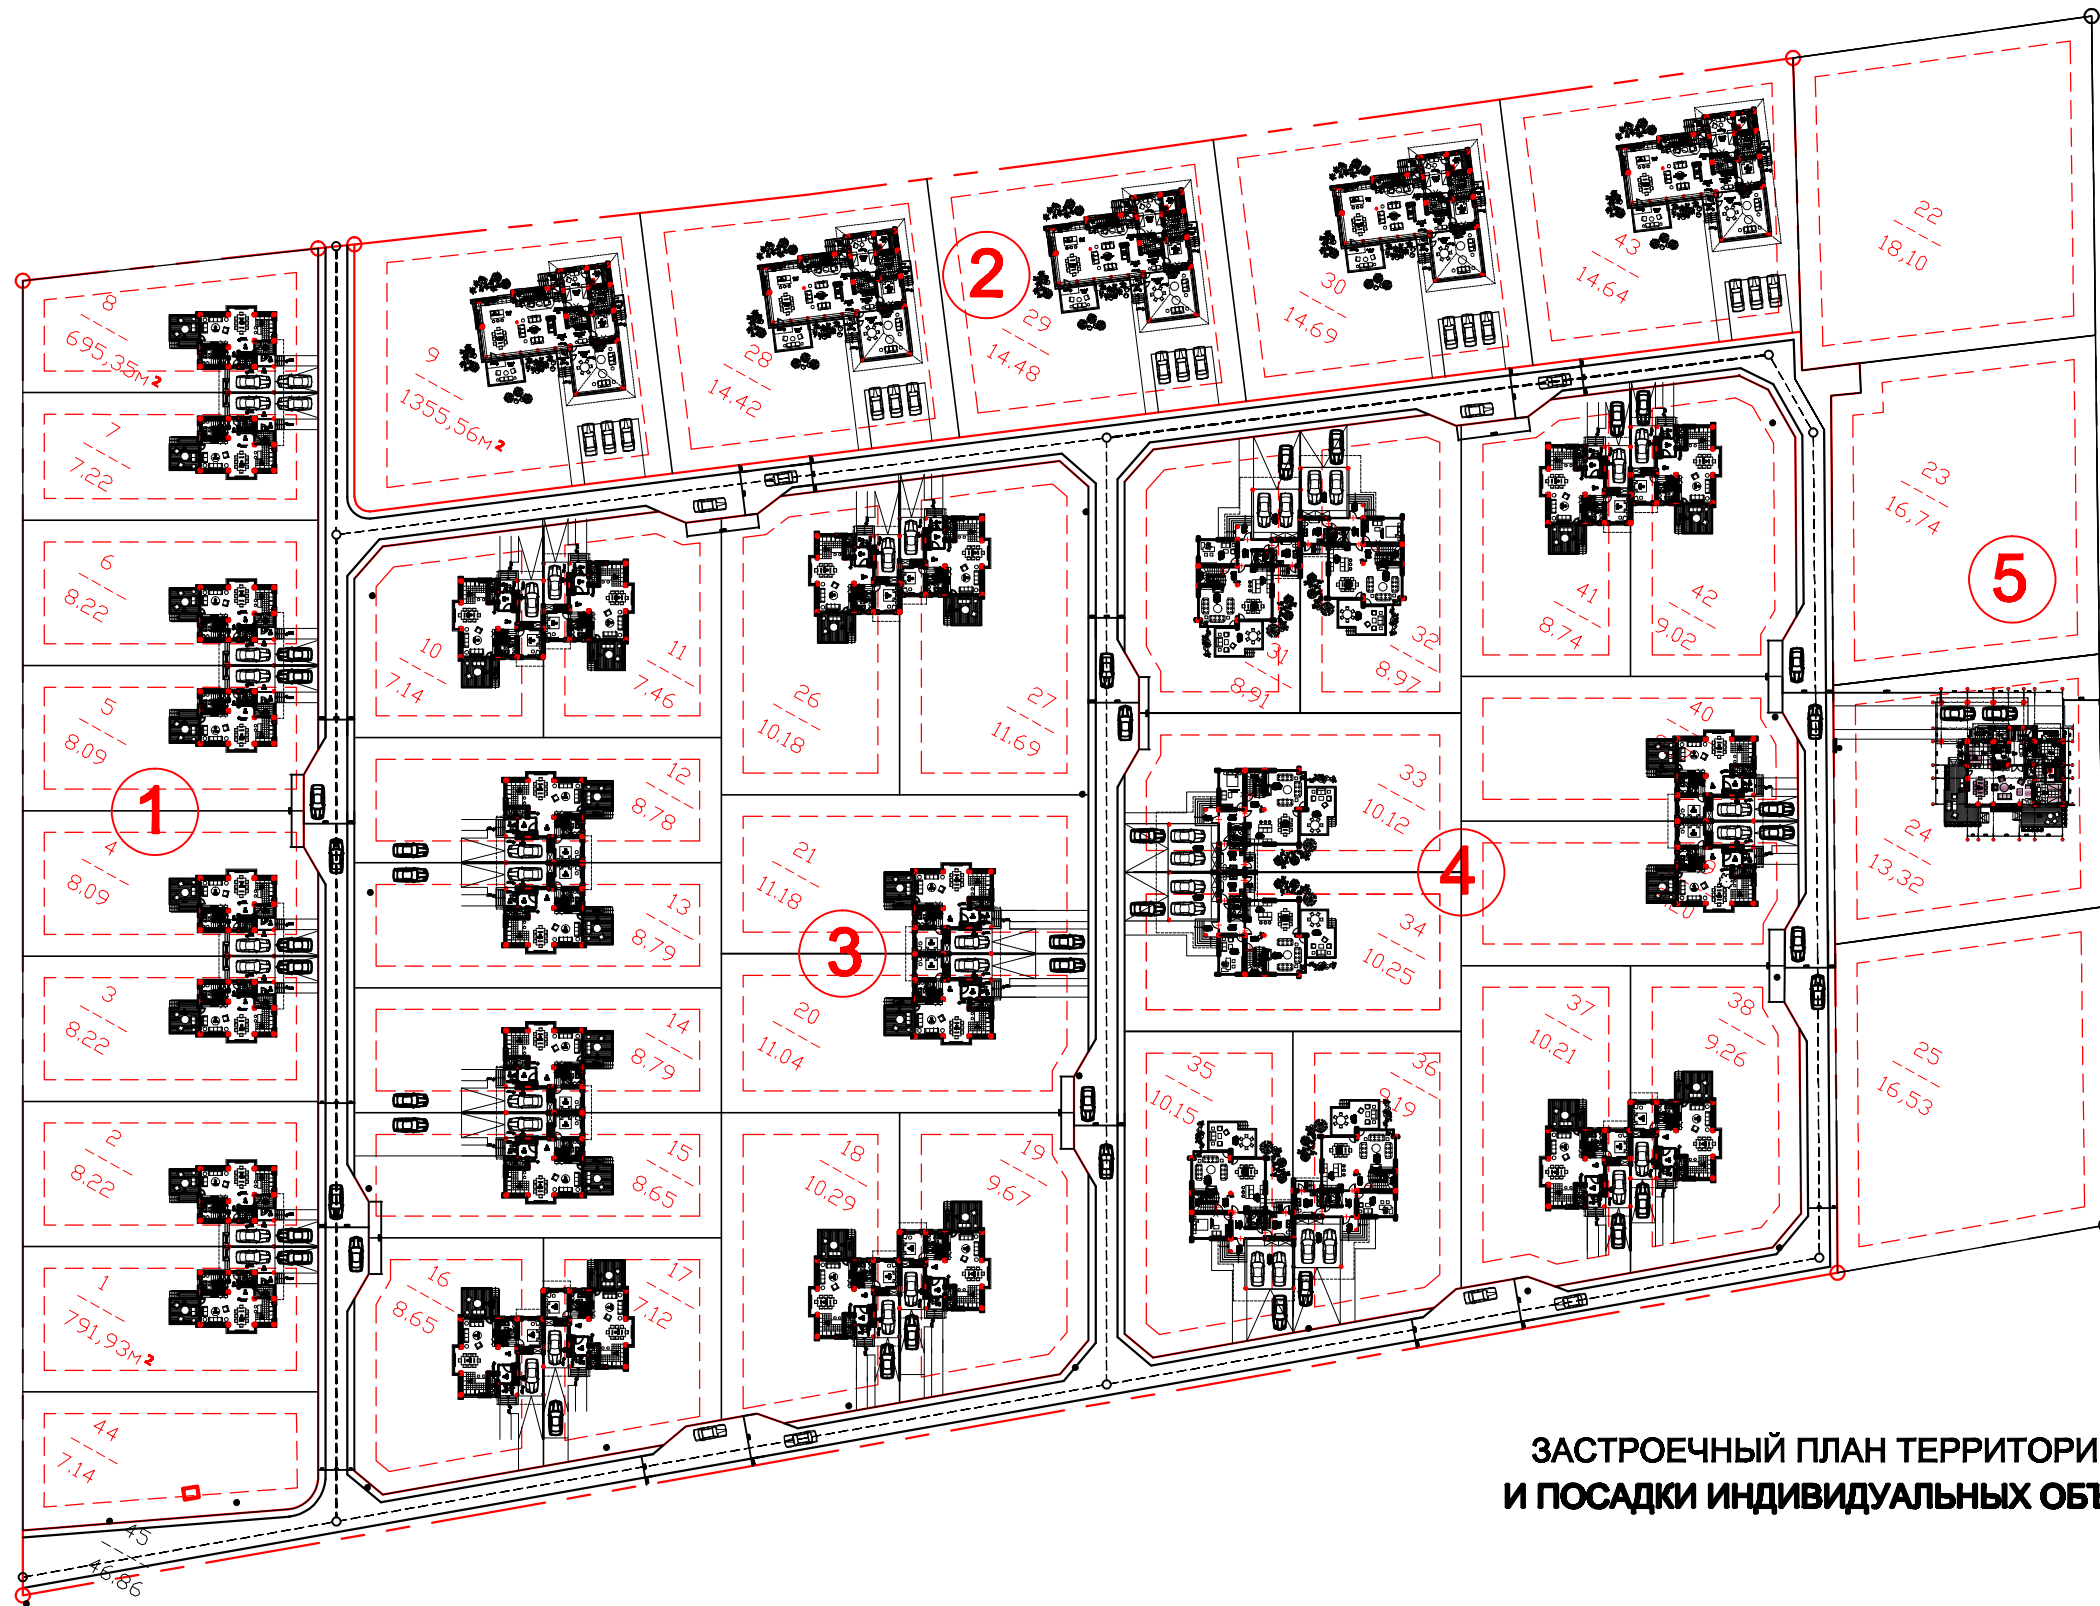

**ПЛАН МЕЖЕВАНИЯ  
КП "КАБАНОВО", М:1/1000**

		Часть: Архитектурная		АС	
		Московская область, Ногинский р-н, с/п Якиманское, дер. Кабаново			
Имя	Инициалы	Лист	Л.догов.	Лист	Листов
ГМБ:	Гогова Т.Ж.	№	№	№	№
ГМБ:	Смирнов С.А.	№	№	№	№
Проектировщик:	Алтухов Г.А.	КП "КАБАНОВО"		Страниц	Лист
Проектировщик:	Гогова Т.Ж.	ИП		1	5
		План межевания		Инженерная организация	
		М:1/1000		ООО "РИТМОС-СТРОЙ"	

МОСКОВСКАЯ ОБЛАСТЬ, НОГИНСКИЙ РАЙОН, С/П ЯКИМАНСКОЕ, ДЕР. КАБАНОВО  
ЗАСТРОЕЧНЫЙ ГЕНПЛАН КП "КАБАНОВО, М:1/1000

ЗАСТРОЕЧНЫЙ ПЛАН ТЕРРИТОРИИ КП "КАБАНОВО"  
И ПОСАДКИ ИНДИВИДУАЛЬНЫХ ОБЪЕКТОВ, М:1/1000